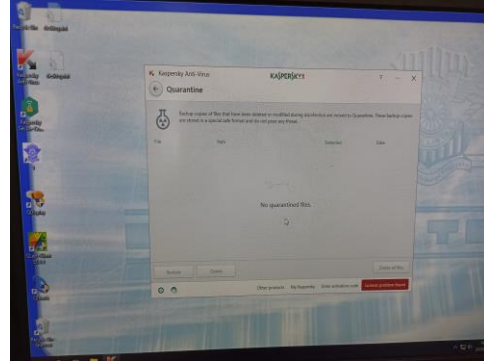

(Melakukan test jaringan dan memastikan dapat terkoneksi dengan Korlantas)

(Menguji komputer menggunakan antivirus )

(Membersihkan layar monitor )

(Melakukan pengecekan ip address pada komputer)

### C. DOKUMENTASI FOTO KEGIATAN PENGECEKAN DAN SUPERVISI OLEH PPK

(Melakukan pengecekan fungsi semua perangkat dan aplikasi SIM di damping oleh PPK dan Operator SIM)

(Petugas Operator memberitahukan kendala pada saat cetak SIM kepada Teknisi dan PPK Pada saat melakukan supervisi)