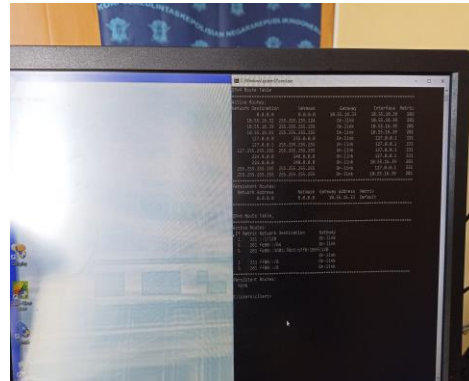

(Melakukan test jaringan dan memastikan dapat terkoneksi dengan Korlantas)

(Menguji komputer menggunakan antivirus )

(Membersihkan layar monitor )

(Melakukan pengecekan ip address pada komputer)

### C. DOKUMENTASI FOTO KEGIATAN PENGECEKAN DAN SUPERVISI OLEH PPK

(Melakukan pengecekan fungsi semua perangkat dan aplikasi SIM di damping oleh PPK dan Operator SIM)

(Petugas Operator memberitahukan kendala pada saat cetak SIM kepada Teknisi dan PPK Pada saat melakukan supervisi)